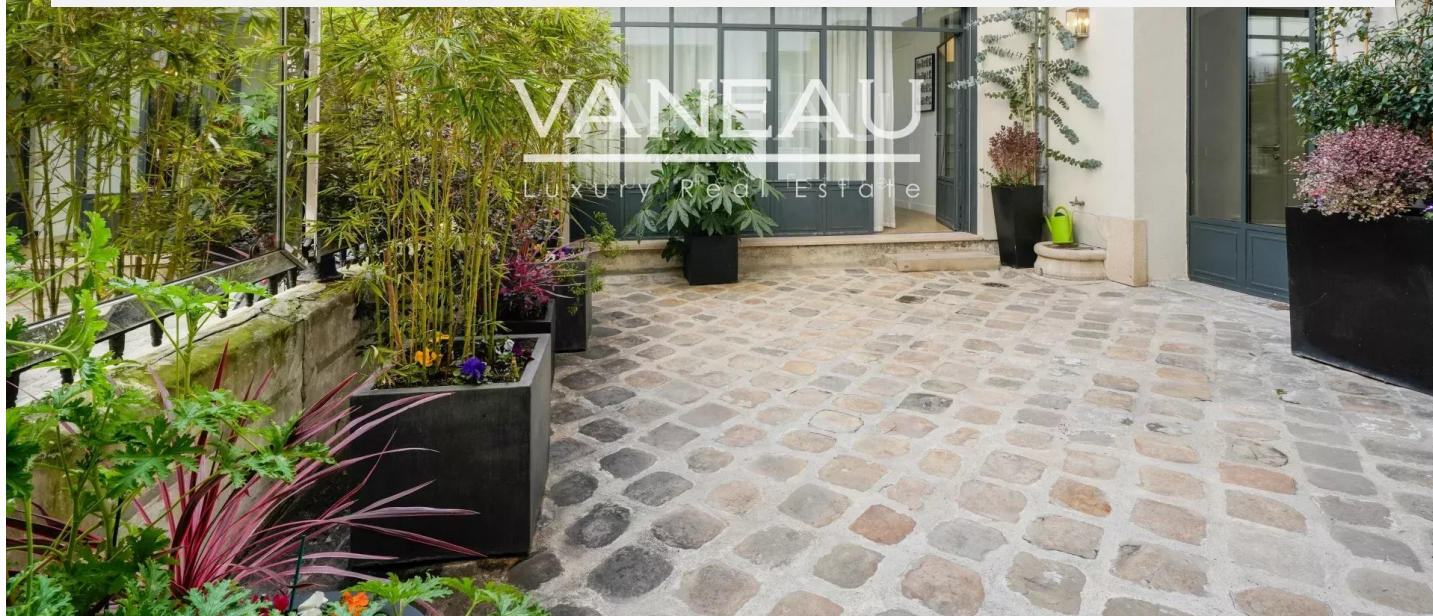

PARIS XE - LIMITE PARIS IXÈ - FRANZ LISZT / LA FAYETTE

2 320 €

Ref 85656191

Paris 10ème - Appartement 56 m²

VANEAU
Luxury Real Estate

A propos de ce bien

DOSSIER DE CANDIDATURE A DÉPOSER AVANT TOUTE DEMANDE DE VISITE (portail internet Agence VANEAU / Espace Candidat Locataire - site sécurisé). Nous vous contacterons, en suivant. MERCI DE PRIVILÉGIER TOUTE COMMUNICATION PAR E-MAIL. Paris Xe - Limite PARIS IXe - Franz Liszt / La Fayette - EXCELLENT ETAT - LOCATION MEUBLÉE - Donnant sur une très jolie cour pavée, AU CALME, un SUPERBE LOFT de deux pièces, EN PARFAIT ÉTAT, comprenant un VASTE salon-salle à manger avec GRANDE HAUTEUR SOUS-PLAFOND, une cuisine ouverte HAUT DE GAMME, PARFAITEMENT ÉQUIPÉE, une chambre (RANGEMENTS) avec sa salle de bains en suite, et des toilettes séparés. CLAIR ET CALME. PRESTATIONS HAUT DE GAMME. Parquet massif. Une CAVE complète ce bien. CHAUFFAGE COLLECTIF; VR électriques, fibre optique, visiophone, digicode. PROCHE TOUS COMMERCES ET TRANSPORTS - Provision mensuelle pour charges locatives (régularisation annuelle): 147,00 EUR - Dépôt de garantie : 4.346,00 EUR. H.C.L. TTC en cas de résidence principale (bail soumis à la loi Alur) : 679,29 EUR (soit 12,10 EUR / m²) - Etats des lieux par huissier aux frais partagés par moitié. H.C.L. TTC en cas de résidence secondaire ou bail société (bail soumis au Code Civil): 3.129,12 EUR (soit 12 % du loyer annuel HC). Zone soumise à encadrement des loyers. Loyer de référence majoré (HC): 2.127,71 EUR. Loyer de base (HC): 2.127,71 EUR. Complément de loyer: 45,29 EUR. Les informations sur les risques auxquels ce bien est exposé sont disponibles sur le site Géorisques: www.georisques.gouv.fr. <http://www.vaneau.fr/fr/nos-honoraires-paris-neuilly>