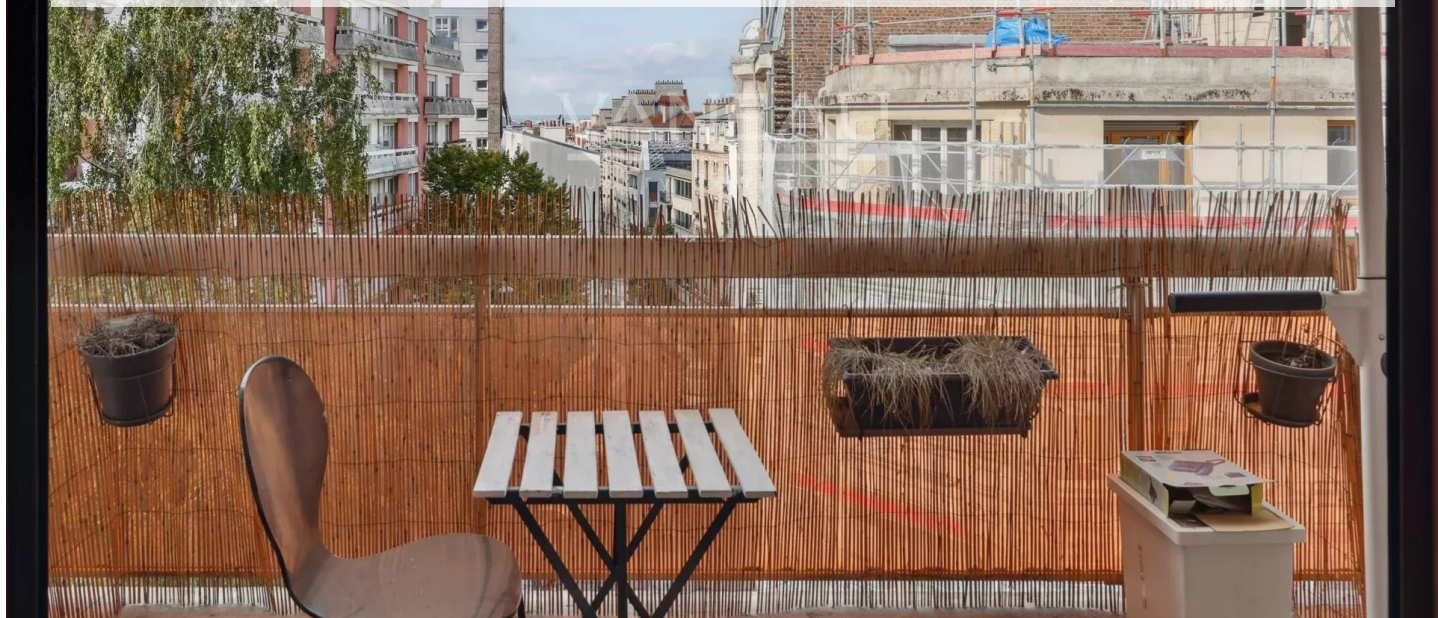

PARIS XIXE - RUE DE ROMAINVILLE - STUDIO VENDU LOUÉ -

185 000 €

Ref 86346144F

Paris 19ème - Appartement 25 m²

VANEAU
Luxury Real Estate