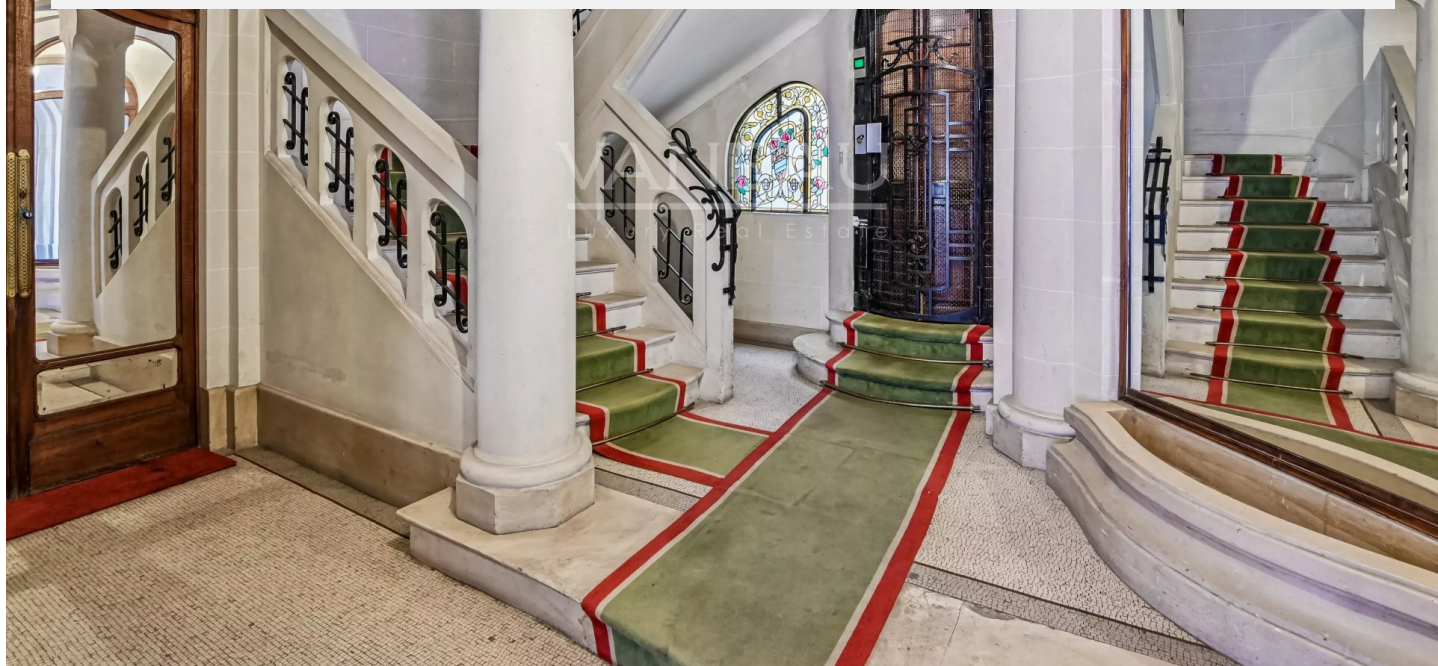

4EME ÉTAGE – PASSY - MUETTE

2 140 000 €

Ref 86700881A

Paris 16ème - Appartement 196 m²

VANEAU
Luxury Real Estate