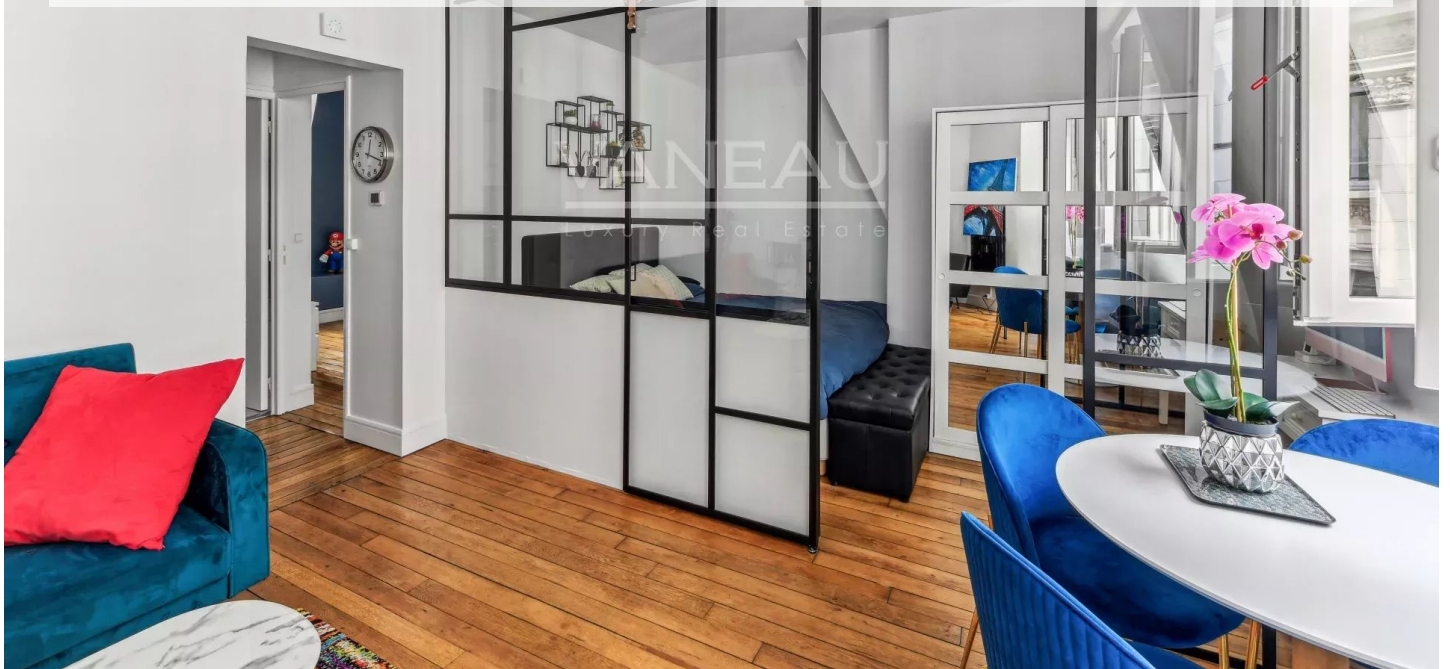

PARIS XVIÈME - AUTEUIL SUD - RÉNOVÉ

425 000 €

Ref 85260580AJ

Paris 16ème - Appartement 37 m²

VANEAU
Luxury Real Estate

A propos de ce bien

Paris XVIème - Auteuil Sud - Rénové Deux/trois pièces - Dernier étage -

C'est au quatrième étage par escalier d'un immeuble édifié en 1900 que nous vous présentons ce bel appartement de 37m². Traversant et très lumineux il comprend : une entrée, un séjour, une chambre aménagée dans une belle verrière, une deuxième chambre d'enfant (ou bureau), une cuisine équipée et une salle d'eau.