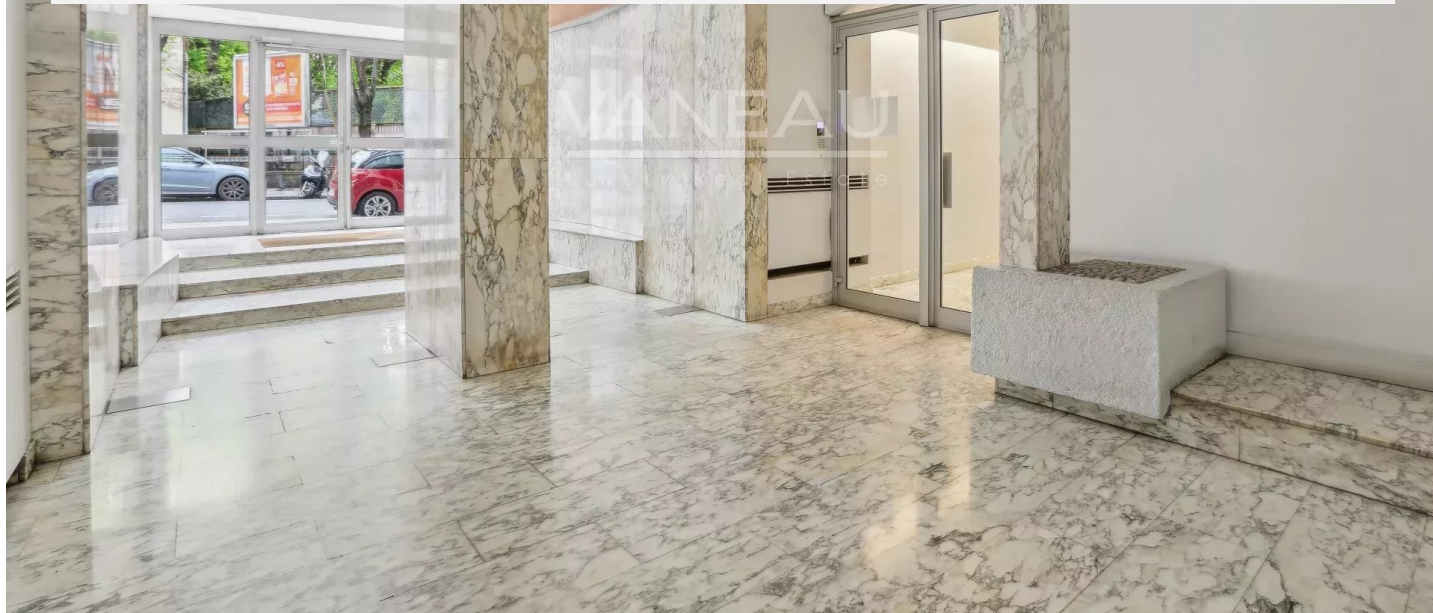

PARIS XVIIE - PLACE VICTOR HUGO - STUDIO SUR JARDIN

378 000 €

Ref 84423141J

Paris 16ème - Appartement 30 m²

VANEAU
Luxury Real Estate