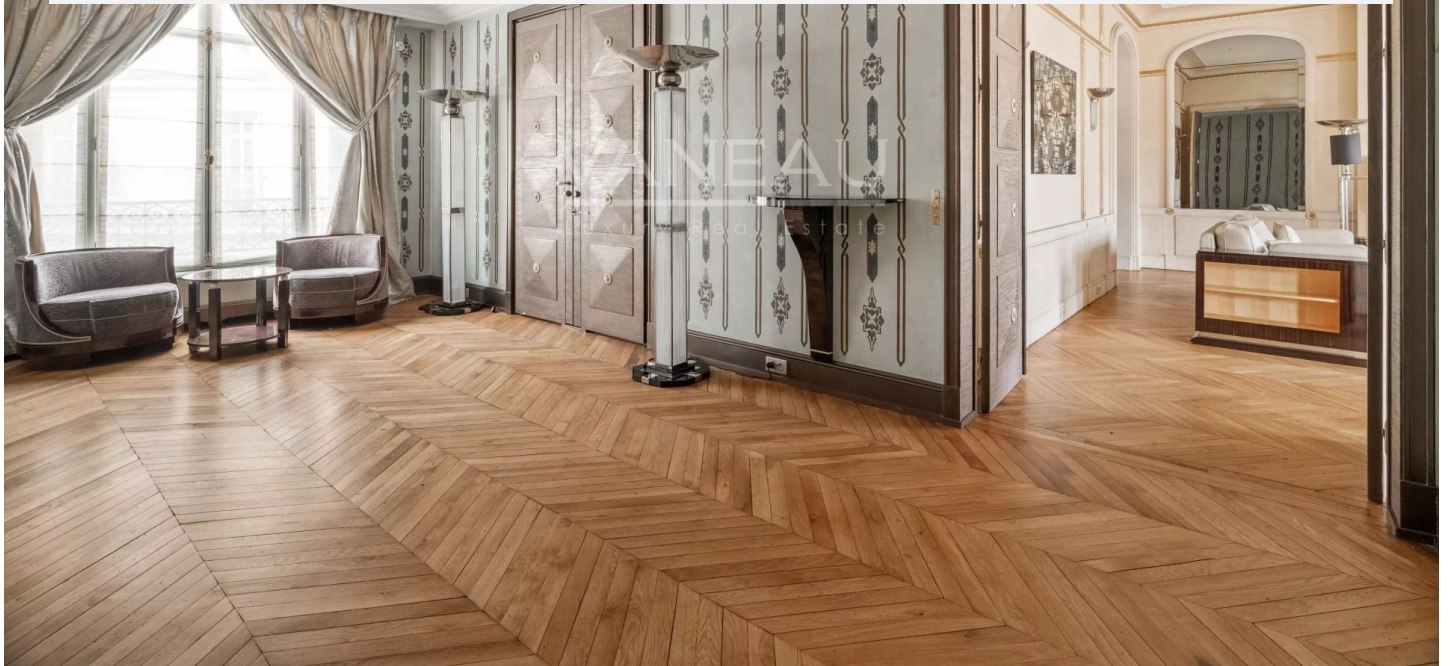

PARIS XVIIE - TROCADERO - VUE MONUMENTS.

7 280 000 €

Ref 86947207

Paris 16ème - Appartement 320 m²

VANEAU
Luxury Real Estate