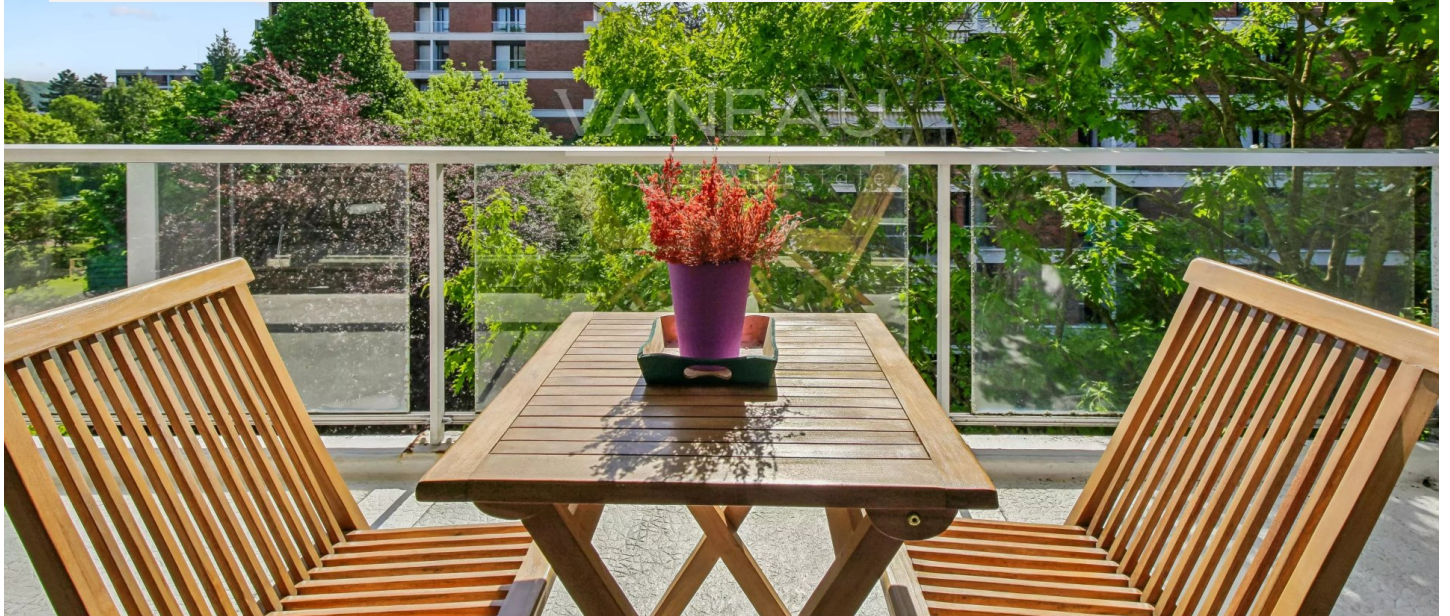

RÉSIDENCE STANDING - 4 PÈCES AVEC TERRASSE - PISCINE ET TENNIS .

346 000 €

Ref 86849236

Jouy-en-Josas - Appartement 92 m²

VANEAU
Luxury Real Estate

A propos de ce bien

Résidence standing - 4 pièces avec terrasse - piscine et tennis Exclusivité - Dans une magnifique résidence de standing du Parc de Diane plébiscitée pour son calme, ses prestations et ses espaces verts en plein cœur de la vallée de la Bièvres, à proximité de Versailles, Saclay ou Vélizy, plusieurs lignes de bus permettant de desservir différents collèges et lycées et notamment le lycée Franco-Allemand de Buc, et la gare de Vauboyen (RER C) se situe à quelques minutes à pieds. Accès aux axes routiers A86 et N118 à moins de 5 minutes.

Un appartement familial de quatre pièces de 91,97 m² Loi Carrez au quatrième étage avec ascenseur comprenant une entrée, une cuisine dinatoire aménagée et équipée, un beau séjour baigné de lumière par sa grande baie vitrée donnant sur une terrasse, une suite parentale avec placards et une salle de bains avec ses toilettes, un dégagement avec deux autres chambres avec balcon, une salle de bains, un toilette invités et une buanderie.

Possibilité d'acquisition d'un BOX en plus à 30.000 euros.

Cette résidence est sécurisée par un réseau de vidéo surveillance et une loge de gardien. Elle comprend également une école (maternelle et primaire), une crèche, un supermarché, une pharmacie, un médecin, un coiffeur, une piscine chauffée de 25 mètres, un Beach volley, un club house, 2 courts de tennis, terrains de basket, des aires de jeux pour les enfants, un espace de jeux avec tables de Ping Pong.