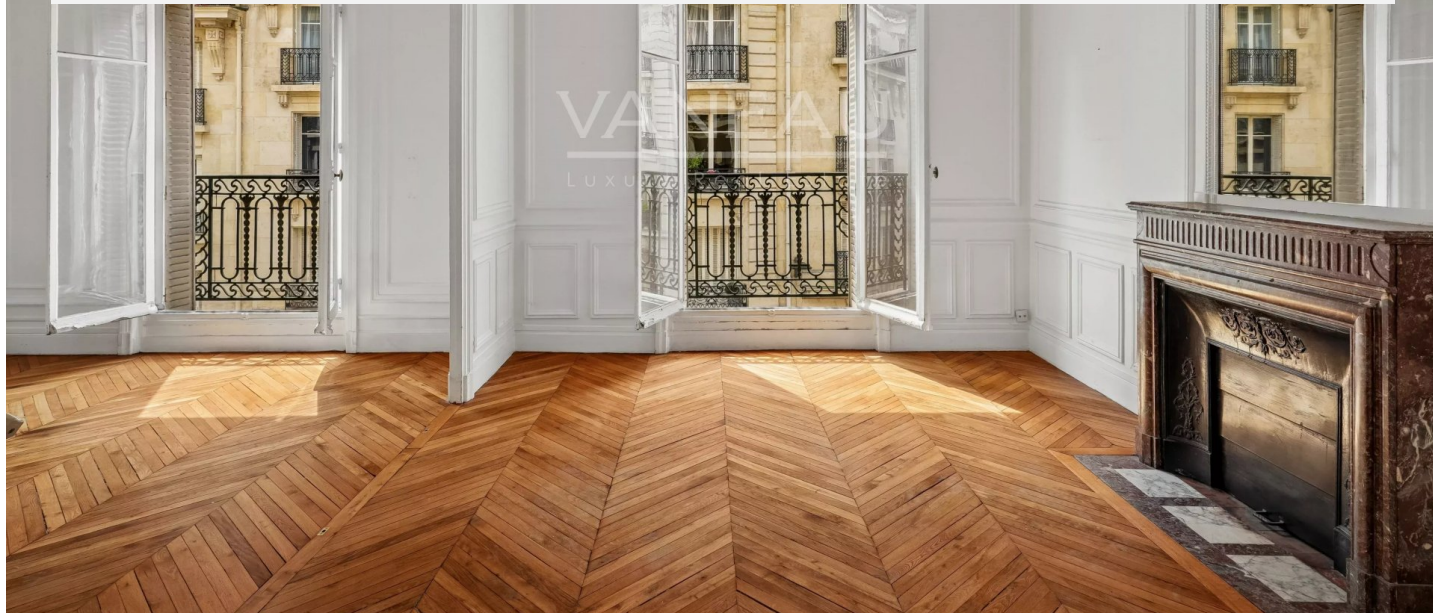

## A propos de ce bien

Paris XVIIe - Auteuil sud - Bel ancien - Trois chambres. EXCLUSIVITE - Bien situé à proximité du parc Sainte-Périne au sein d'une jolie rue calme, cet appartement familial prend place au troisième étage par ascenseur d'un bel immeuble haussmannien aux élégantes parties communes parfaitement entretenues.

D'une superficie de 107.32 m<sup>2</sup> Carrez, il de compose comme suit :

Une entrée desservant une belle double réception sublimée par un parquet point de Hongrie, des moulures raffinées et une cheminée en marbre; une cuisine séparée et des toilettes invités.