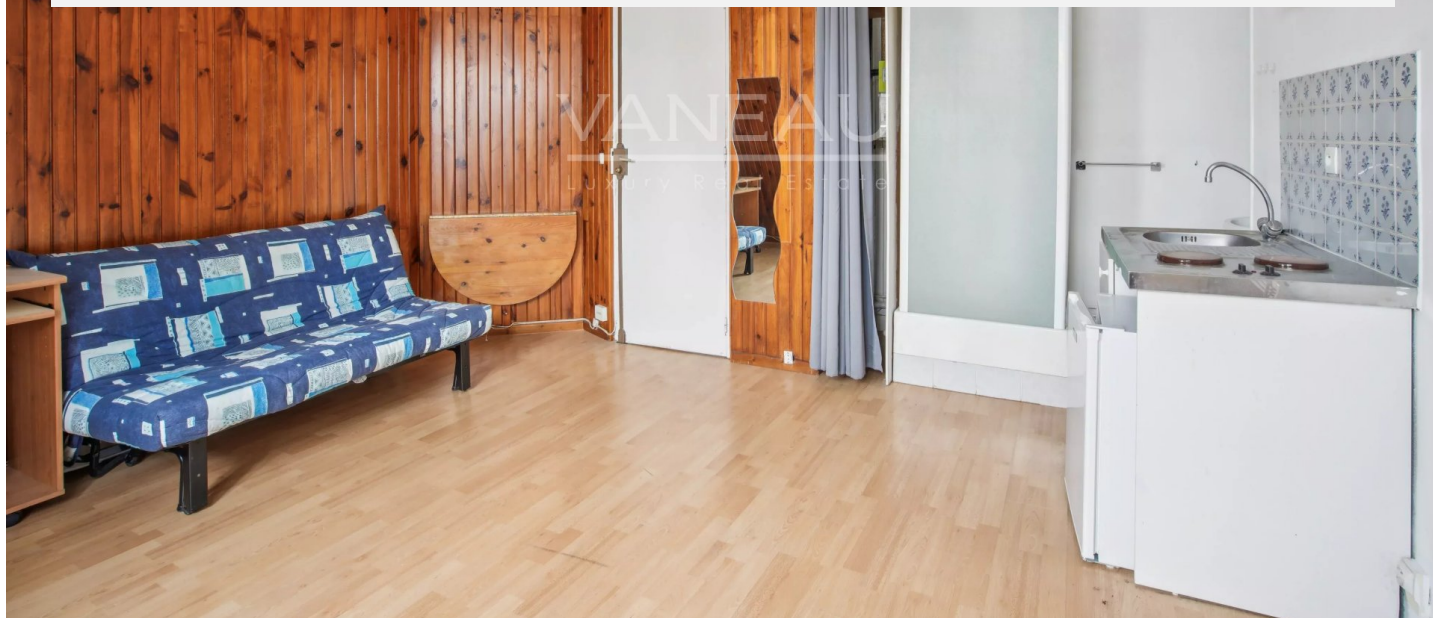

Paris 15ème - Appartement 16 m²

VANEAU
Luxury Real Estate

PARIS XVE - ADOLPHE CHERIOUX - STUDIO EN DERNIER ÉTAGE

165 000 €

Ref 85469862G

Paris 15ème - Appartement 16 m²

VANEAU
Luxury Real Estate

VANEAU LOCATION