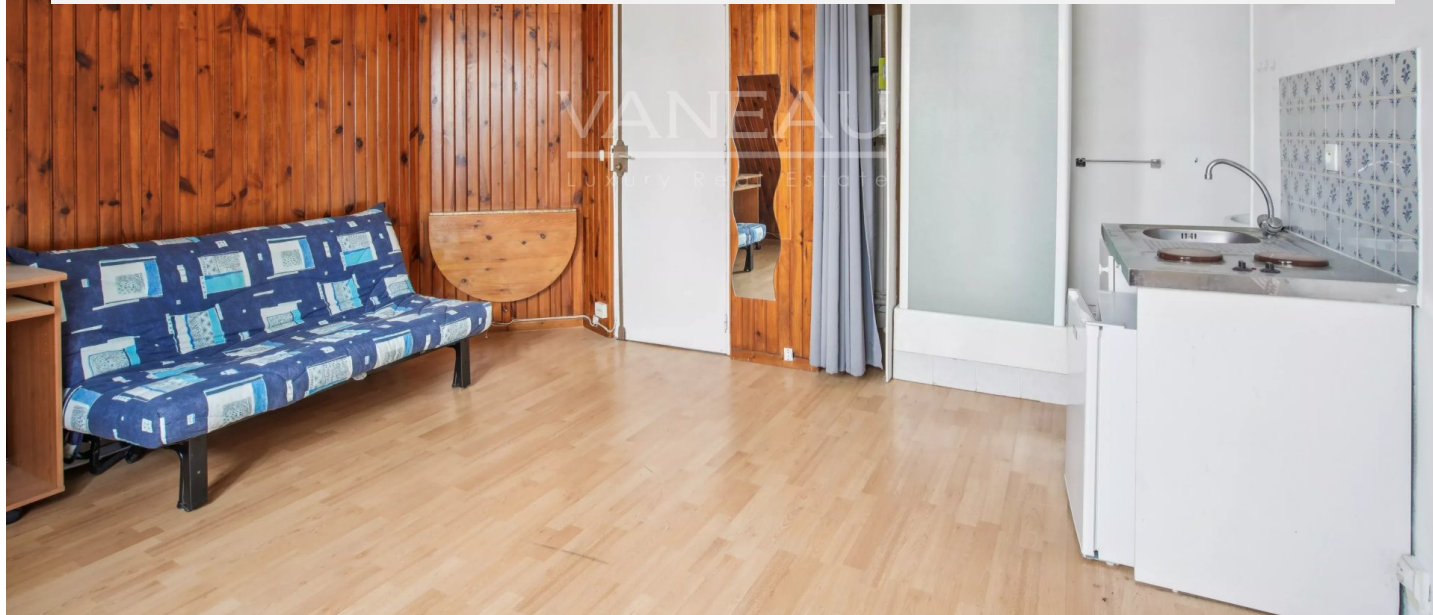

Paris 15ème - Appartement 16 m²

VANEAU
Luxury Real Estate

PARIS XVE - ADOLPHE CHERIOUX - STUDIO EN DERNIER ÉTAGE

165 000 €

Ref 85469862H

Paris 15ème - Appartement 16 m²

VANEAU
Luxury Real Estate

VANEAU LOCATION