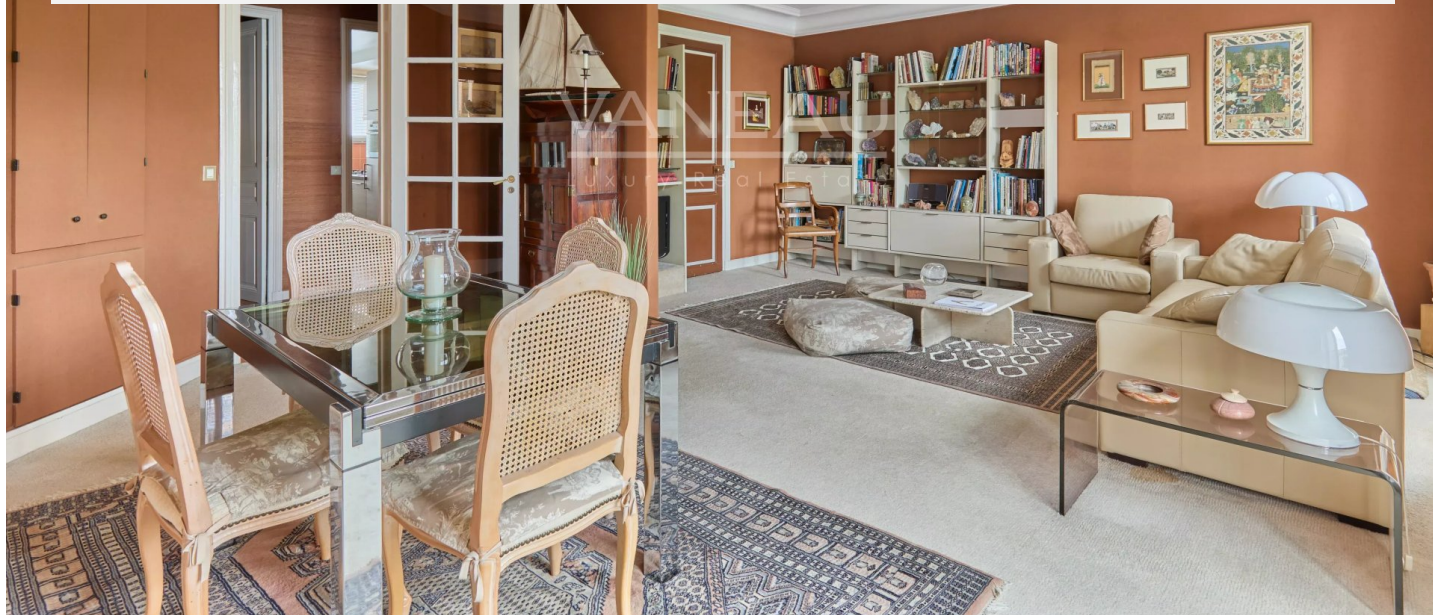

PARIS XVE - VOLONTAIRES - APPARTEMENT EN ÉTAGE ÉLEVÉ

1 260 000 €

Ref 86934177

Paris 15ème - Appartement 89 m²

VANEAU
Luxury Real Estate