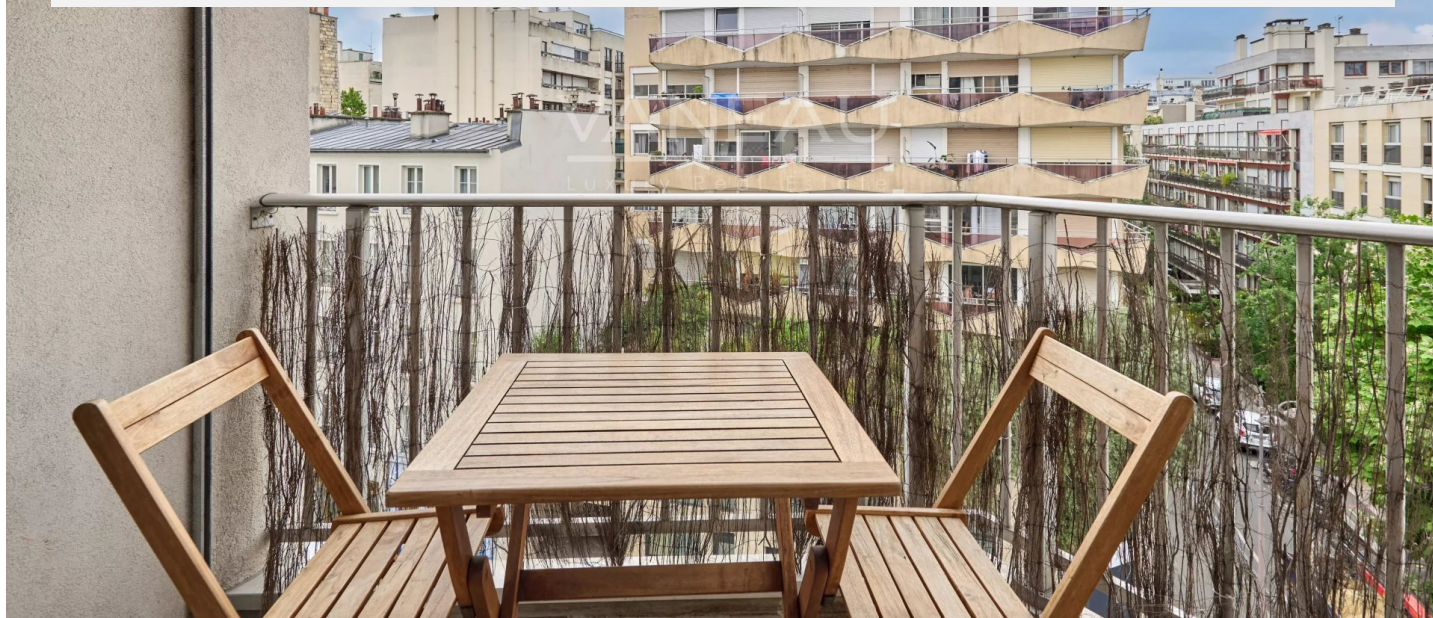

PARIS XVÈME - CHARLES MICHELS - STUDIO EN ÉTAGE AVEC BALCON

339 000 €

Ref 87018828

Paris 15ème - Appartement 30 m²

VANEAU
Luxury Real Estate

A propos de ce bien

Paris XVème - Charles Michels - studio en étage avec balcon Dans un immeuble récent et bien entretenu, situé au 5^e étage avec ascenseur, nous vous proposons en exclusivité un studio de 29,52 m² (loi Carrez) comprenant : une entrée, un dressing, des toilettes séparées, une salle d'eau avec douche, un séjour avec cuisine ouverte équipée, un coin nuit ainsi qu'un large balcon exposé sud-ouest. Calme et lumineux, cet appartement bénéficie d'un environnement agréable et d'une belle luminosité tout au long de la journée.