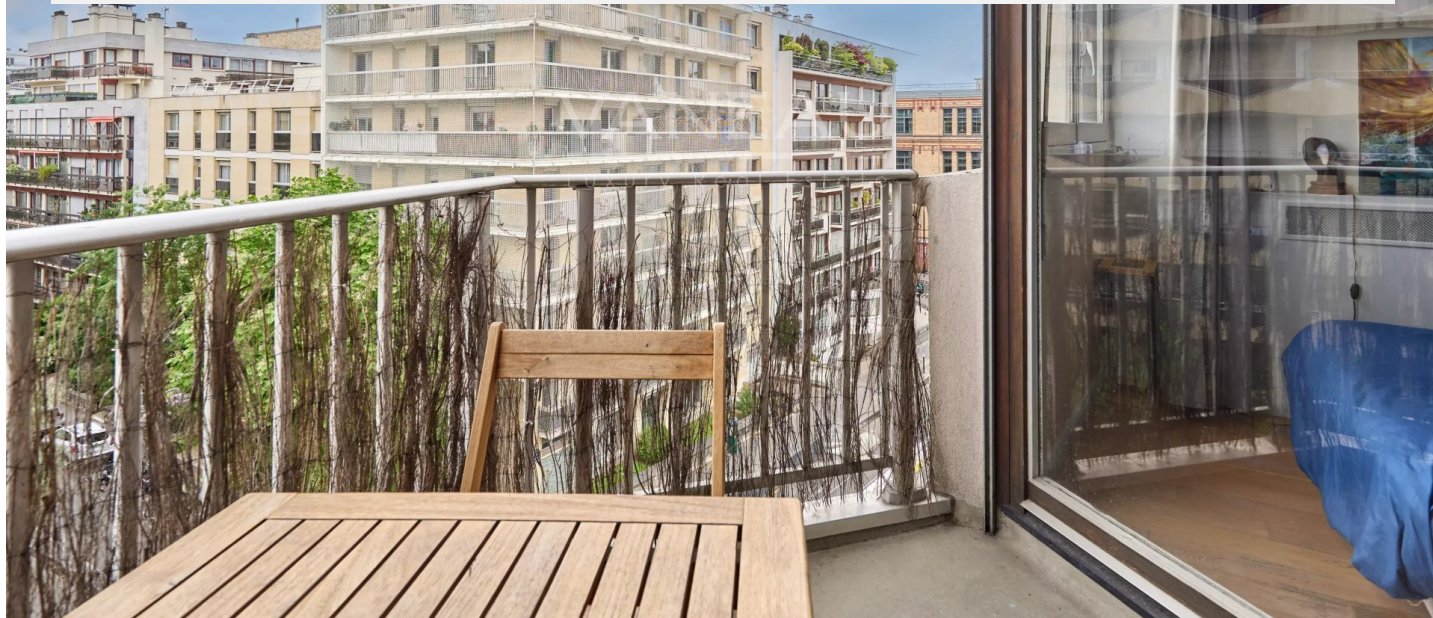

PARIS XVÈME - CHARLES MICHELS - STUDIO EN ÉTAGE AVEC BALCON

339 000 €

Ref 87018828

Paris 15ème - Appartement 30 m²

VANEAU
Luxury Real Estate