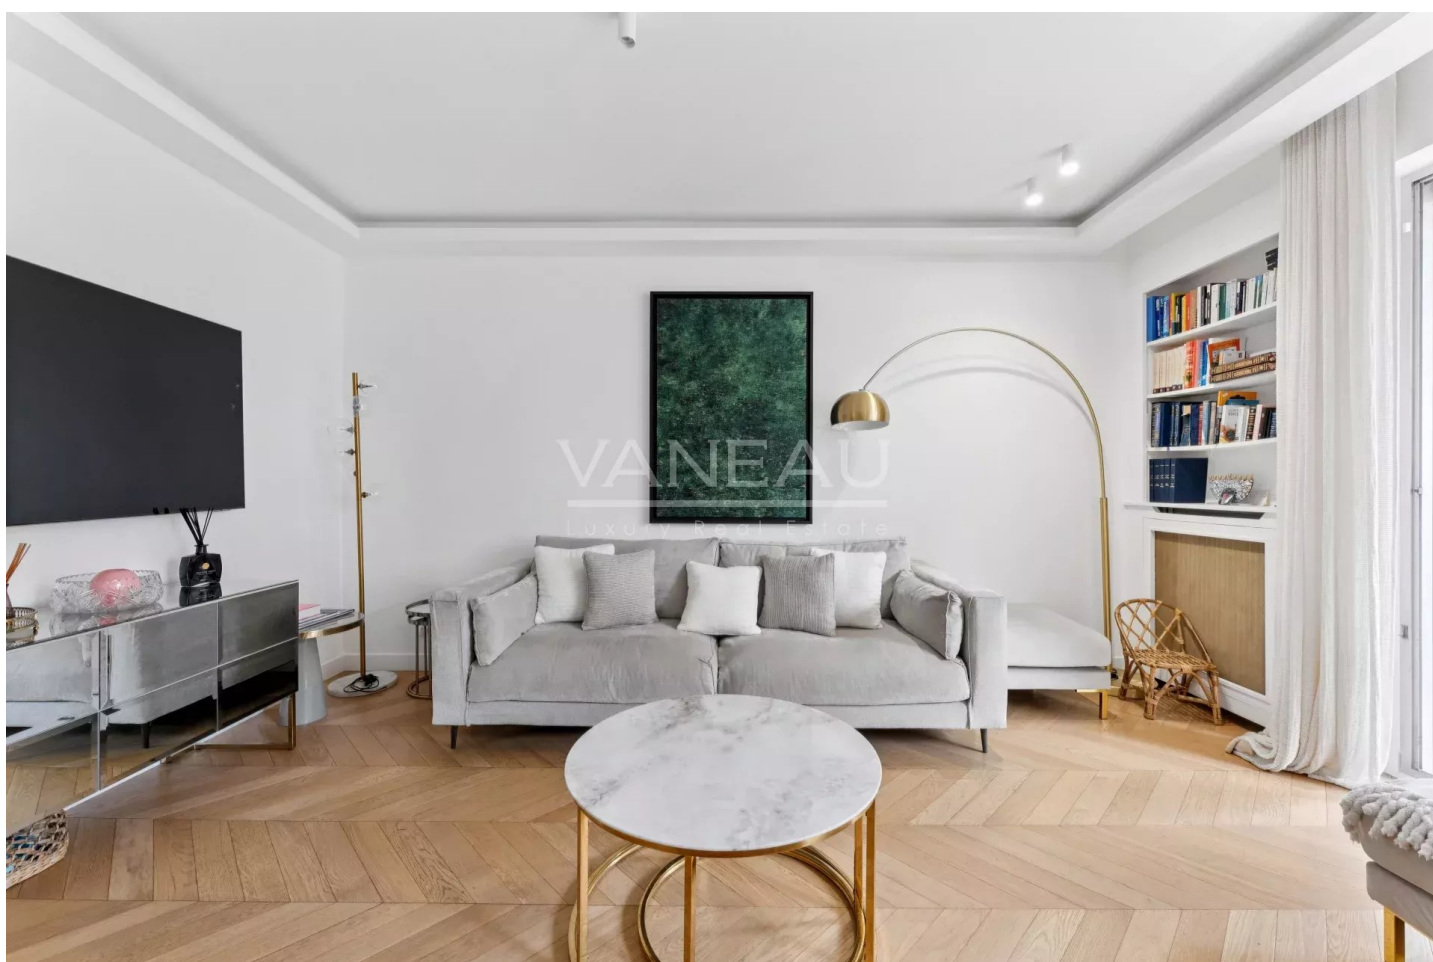

PARIS XVIIE - VILLAGE D'AUTEUIL - BEL APPARTEMENT RÉNOVÉ AVEC GRA

1 285 000 €

Ref 85739854Y

Paris 16ème - Appartement 105 m²

VANEAU
Luxury Real Estate