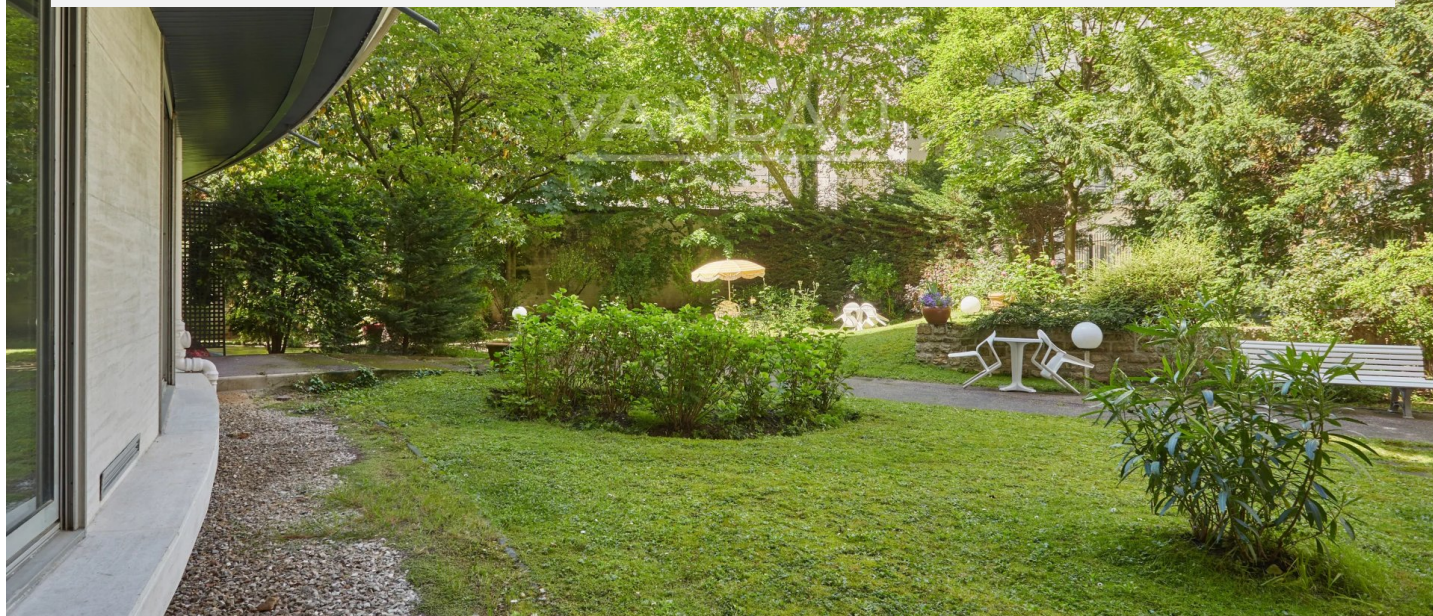

NEUILLY – QUARTIER MAIRIE – APPARTEMENT AU CALME SUR JARDIN AVEC

660 000 €

Ref 87014653C

Neuilly-sur-Seine - Appartement 70 m²

VANEAU
Luxury Real Estate

A propos de ce bien

Neuilly – Quartier Mairie – Appartement au calme sur jardin avec fort potentiel – Possibilité 2 chambres Idéalement située dans le quartier de la mairie, au sein d'une résidence sécurisée, bien entretenue, de bon standing et récemment ravalée, cette pièce lumineuse d'environ 70 m² est bordée de larges baies vitrées et offre une vue intégrale sur les jardins de la copropriété.

Elle peut être aménagée en appartement comprenant : une entrée, un séjour, une cuisine, une ou deux chambres, de nombreux rangements, une ou deux salles de bains ainsi que des toilettes.

Ce vaste espace offre la possibilité d'un aménagement selon les besoins du futur acquéreur. Il bénéficie d'un calme absolu, au cœur d'un environnement verdoyant.