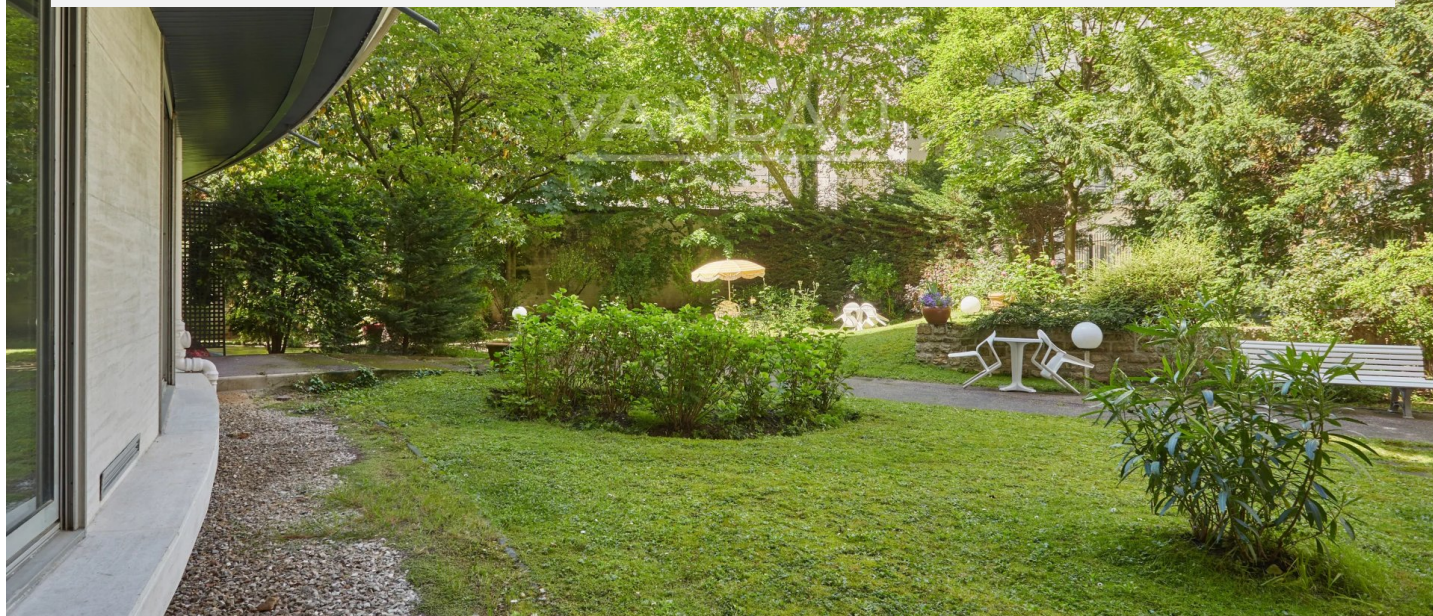

NEUILLY – QUARTIER MAIRIE – APPARTEMENT AU CALME SUR JARDIN AVEC

660 000 €

Ref 87043392C

Neuilly-sur-Seine - Appartement 70 m²

VANEAU
Luxury Real Estate

A propos de ce bien

Neuilly – Quartier Mairie – Appartement au calme sur jardin avec fort potentiel – Possibilité 2 chambres Idéalement située dans le quartier de la mairie, au sein d'une résidence sécurisée, bien entretenue, de bon standing et récemment ravalée, cette pièce lumineuse d'environ 70 m² est bordée de larges baies vitrées et offre une vue intégrale sur les jardins de la copropriété.

Elle peut être aménagée en appartement comprenant : une entrée, un séjour, une cuisine, une ou deux chambres, de nombreux rangements, une ou deux salles de bains ainsi que des toilettes.

Ce vaste espace offre la possibilité d'un aménagement selon les besoins du futur acquéreur. Il bénéficie d'un calme absolu, au cœur d'un environnement verdoyant.