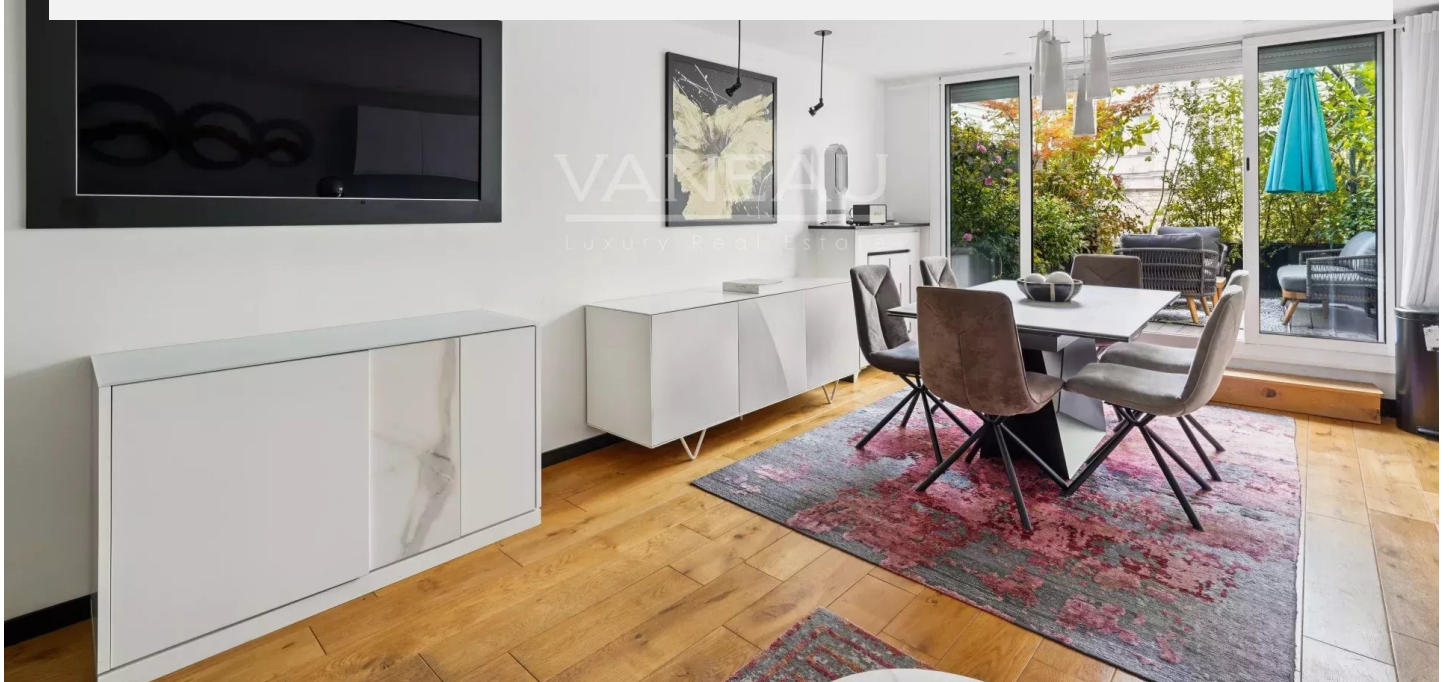

PARIS XVI - ETOILE - STUDIO - TERRASSE

540 000 €

Ref 86230901Q

Paris 16ème - Appartement 34 m²

VANEAU
Luxury Real Estate