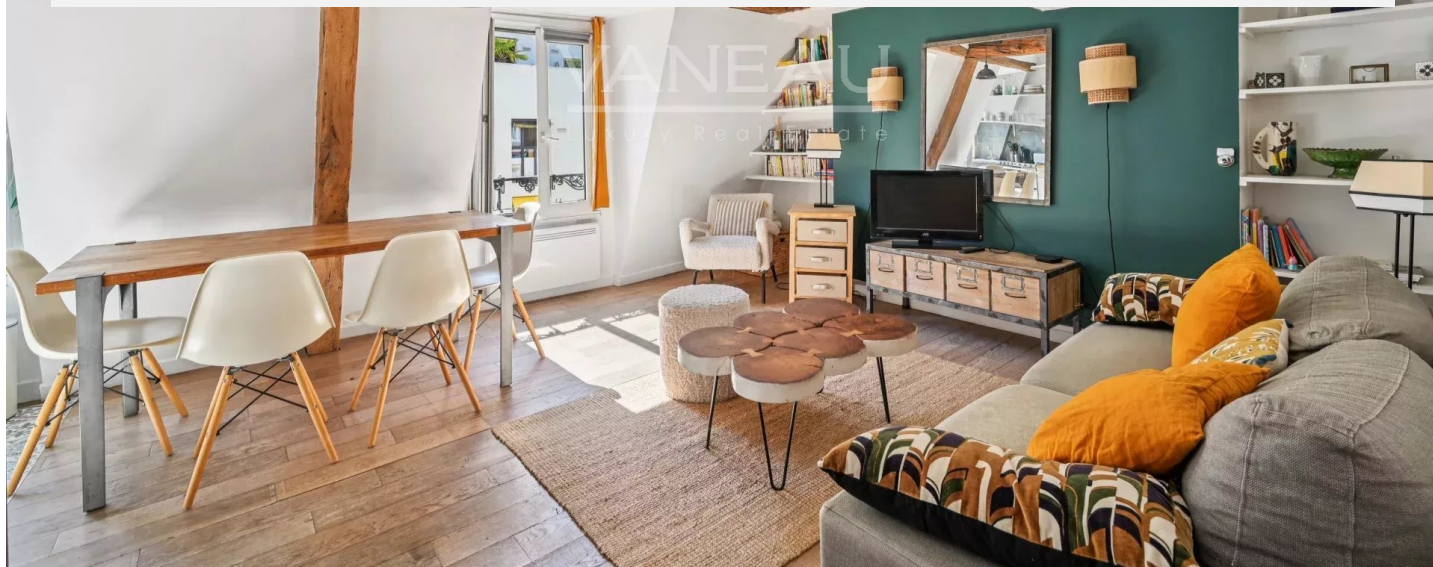

EXCLUSIVITÉ - PARIS 14 - MONTPARNASSE/NOTRE DAME DES CHAMPS - TROIS PIÈCES AU DERNIER ÉTAGE AVEC ASCENSEUR

VANEAU
Luxury Real Estate

670 000 €

Ref 86154925

Paris 14ème - Appartement 41 m²

A propos de ce bien

Idéalement situé dans le quartier recherché du Montparnasse, l'agence VANEAU vous propose un appartement de 59 m² (41,39 m² loi Carrez), au cinquième et dernier étage desservi par ascenseur d'un immeuble bien entretenu, composé ainsi : un salon avec cuisine ouverte, une chambre sur cour, une seconde chambre en mezzanine fermée et une salle de bains avec toilettes. Sa localisation, son plan optimisé, son charme indéniable ainsi que l'ensoleillement dont il dispose sont des atouts de ce bien rare sur le marché. Loi ALUR : Nombre de lots dans la copropriété 36 : - Montant des charges annuelles de copropriété : 2.981 euros - DPE : E GES : E - Estimation des coûts annuels d'énergie : entre € et 2976 €. Tantièmes : 589/10023èmes des parties communes générales - Taxe foncière : - Aucune procédure en cours menée sur le fondement des articles 29-1 A et 29-1 de la loi n°65.557 du 10 juillet 1965 et de l'article L.615-6 du CCH. Honoraires d'agence à la charge du vendeur, <http://www.vaneau.fr/fr/nos-honoraires-paris-neuilly>. Les informations sur les risques auxquels ce bien est exposé sont disponibles sur le site Géorisques : www.georisques.gouv.fr

Emmanuelle LEPIDI

✉ emmanuelle.lepidi@vaneau.fr

T [+33144117575](tel:+33144117575)

VANEAU 6ÈME

LUXEMBOURG

13 , rue Vavin 75006 Paris

Prix : 670 000 €

Surface : 41 m²

Pièces : 3

Chambres : 2

Etages : 5

Salles de bain : 1

Salle d'eau : 0

Ascenseur : Oui