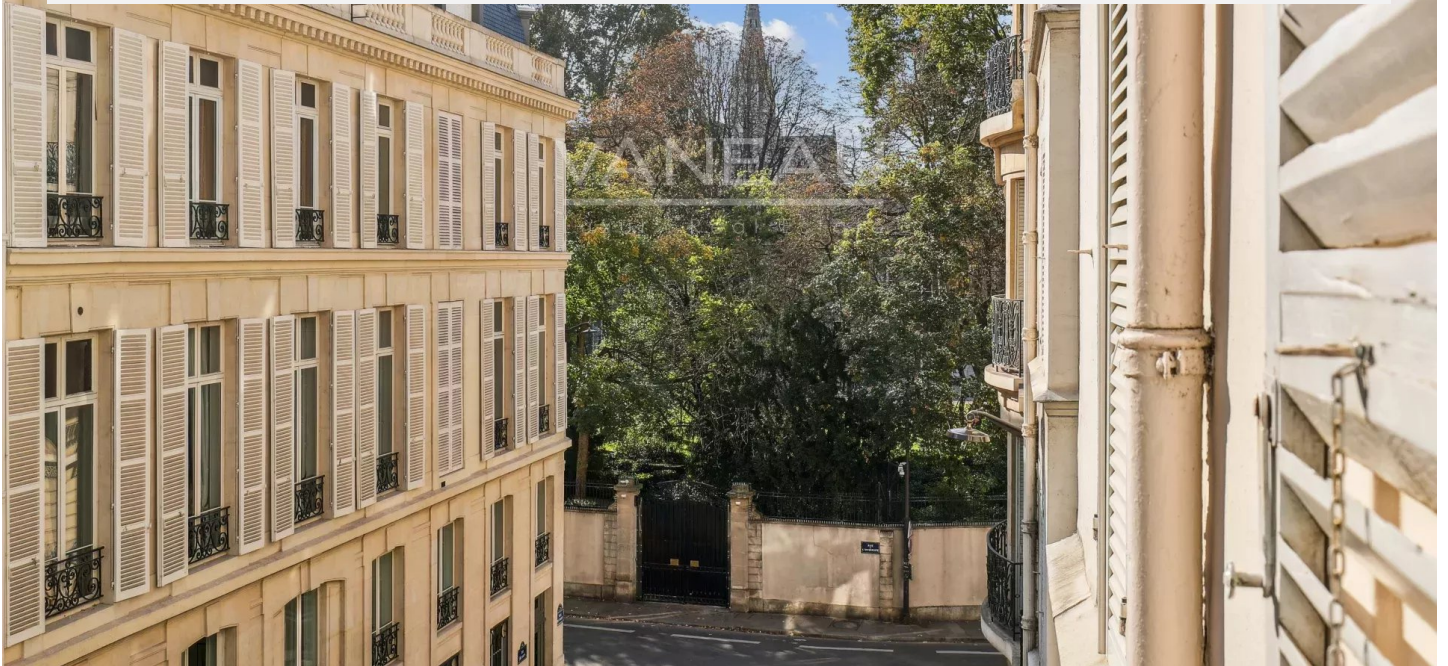

PARIS VII - PALAIS BOURBON

820 000 €

Ref 86346755

Paris 7ème - Appartement 54 m²

VANEAU
Luxury Real Estate